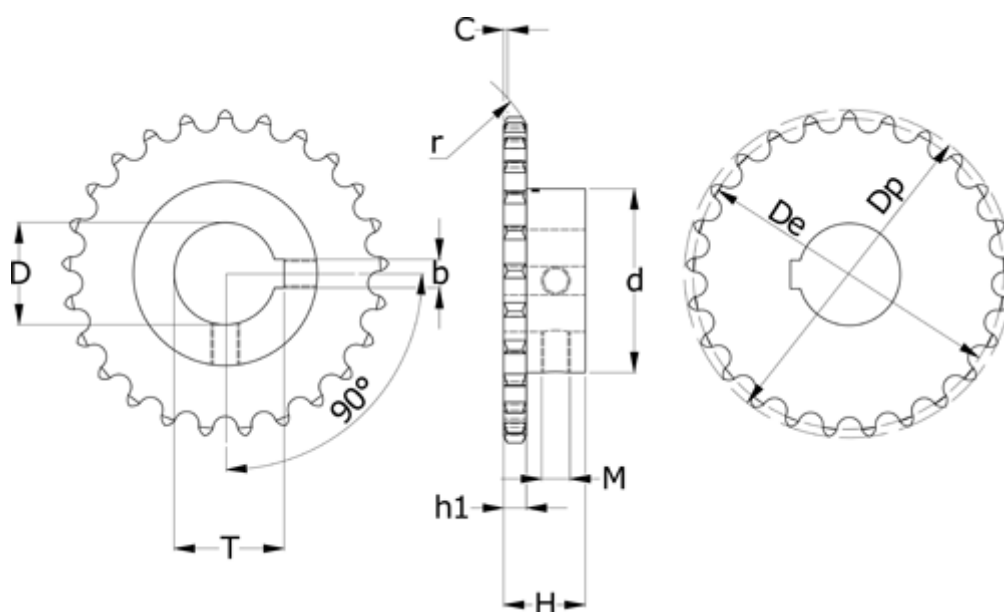

Varenummer: 616011009013050
 Beskrivelse: Navhjul 20 B-1 Z=13 simplex
 boring 50H7 med not

Mål

Antal tænder = 13	h1 = 18.5
b = 14	M = M12
C = 3.5	Pitch = 31.75
d = 98	r = 32
D = 50	t = 53.8
De = 132.65	
Dp = 147.8	
H = 45	